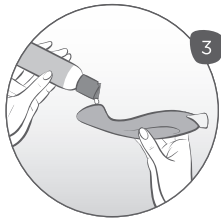

Designed and developed by
Standard Innovation Corporation, Canada.

Made in China.

© 2014 Standard Innovation* Corporation

We-Vibe and the We-Vibe logo are trademarks of
Standard Innovation Corporation.

For information on patents, designs and pending patent
and design applications in the United States, Canada,
Europe, Australia, Brazil, China, Hong Kong, India, Japan,
Korea and Mexico, see we-vibe.com/patents.

M50569 RT

CUSTOMER SUPPORT
+1-855-258-6678
+1-613-828-6678
customercare@we-vibe.com

we-vibe.com