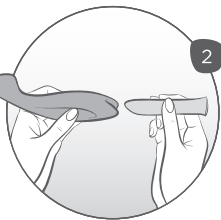

Designed and developed by
Standard Innovation Corporation, Canada.

Made in China.

© 2014 Standard Innovation* Corporation

We-Vibe and the We-Vibe logo are trademarks of
Standard Innovation Corporation.

For information on patents, designs and pending patent
and design applications in the United States, Canada,
Europe, Australia, Brazil, China, Hong Kong, India, Japan,
Korea and Mexico, see we-vibe.com/patents.

M50569 RT

CUSTOMER SUPPORT
+1-855-258-6678
+1-613-828-6678
customercare@we-vibe.com

we-vibe.com