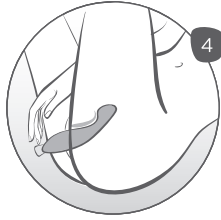

Designed and developed by
Standard Innovation Corporation, Canada.

Made in China.

© 2014 Standard Innovation* Corporation

We-Vibe and the We-Vibe logo are trademarks of
Standard Innovation Corporation.

For information on patents, designs and pending patent
and design applications in the United States, Canada,
Europe, Australia, Brazil, China, Hong Kong, India, Japan,
Korea and Mexico, see we-vibe.com/patents.

M50569 RT

CUSTOMER SUPPORT
+1-855-258-6678
+1-613-828-6678
customercare@we-vibe.com

we-vibe.com